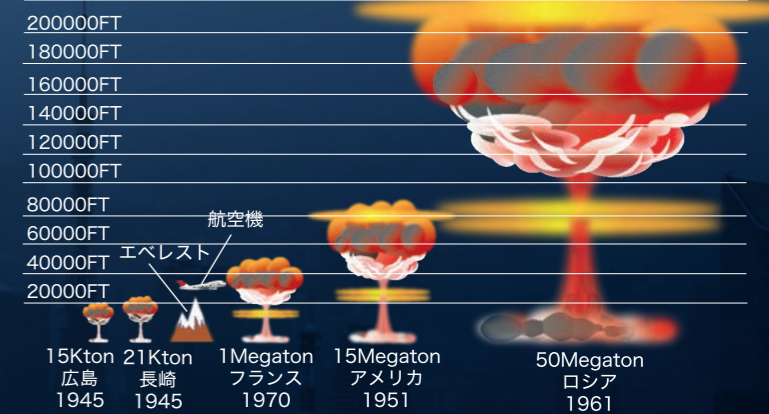

クライシス ゼロワン CRISIS-01の性能

A place to avoid the crisis

本当に怖いのは核爆発後の 放射性降下物(フォールアウト) 通称 死の灰

核爆発では数キロの被害でも、そのきのこ雲によって上空に舞い上がるチリが放射線を振りまく物質となり風に乗って数十キロ、ときには数百キロまで被害を及ぼすことがあります。その雲が雨を降らせてあらゆるものに付着し、またはチリを吸い込むことによって内部被ばくを引き起こします。爆心地から離れた場所にいた場合は指示があるまで屋内待機が鉄則であり、建物の奥に避難し出来る限り隙間を無くして外気の侵入を阻止します。一般住宅ではそれらに限界があり、木造家屋や窓などは放射線を遮断できません。CRISIS-01は密閉された造りに加え、有害物質をろ過する特殊フィルターが搭載され、さらに鉛板に覆われており、放射性降下物(死の灰)から身を守るシェルターです。

PERFORMANCE 1

生物化学兵器にも対応

核兵器や生物化学兵器によって空気中に撒き散らかされる有害物質をシェルター内部を陽圧することにより侵入を防ぎ家族の命を護ります。

核 (Nuclear)、
生物 (Biological)、
化学 (Chemical)
これらを使用したテロに対応

サリン・VXガス・ウイルス・炭そ菌・コレラ菌・他

PERFORMANCE 2

全面を鉛と断熱材で覆っています

気密性の高い内側には全面鉛板と断熱材が入っており、外部からの放射線を抑え、防音性も高い仕様になっております。

PERFORMANCE 3

3トン車平ボディに積めるサイズですので、一般道を走行しお客様宅へ運び、クレーン車で設置することでお客様負担と設置時間の短縮を実現しました。

PERFORMANCE 4

住宅外コンセントに直接接続することが出来、室内で家電製品を使用することも出来る仕様になっております。緊急時にはオプションのポータブル電源を使用し照明を確保。室内スペース約 6.3 ㎡で約 3.5 畳です。

核兵器の威力

核爆発の爆心地から半径1km程の人々はほぼ確実に即死。
さらに半径2kmは建物も崩壊(粉碎)され、熱放射に伴い全て焼き尽くされる。
約6kmの範囲で住宅の窓ガラスは飛び散り甚大な負傷者がでる。
その後が広範囲に渡り空気中に舞い上がった塵が放射性降下物として降り注ぎ浴びたり吸い込んだりした場合数か月で急性放射能症になり死亡する。(長崎21kTの場合)
以上が長崎に落とされた21kTの原爆のおおよその試算であるが、現在核兵器は年々進化を遂げており想定を絶する死者が出るどころか人類存亡に関わる事態に見舞われる。

日本における隣国の脅威

島国である我が国日本。隣国には中国、ロシア、北朝鮮など核兵器を保有する国々があり、その国々に囲まれている現実を把握する必要がある。北海道はロシア、尖閣、沖縄などは中国、日本海側は北朝鮮の脅威に常にさらされていることを再認識するべきである。

ソ連が開発した人類史上最大の兵器
広島型原子爆弾「リトルボーイ」の
約3,300倍

Jアラートの仕組み

有事の際に住民が適切な避難を速やかに行うためには、住民に正確な情報を迅速に伝達することが重要であることから、消防庁では、地方公共団体と連携して全国瞬時警報システム(以下「Jアラート」という。)の整備を推進している。Jアラートは、弾道ミサイル攻撃に関する情報や緊急地震速報、津波警報、気象警報などの緊急情報を、人工衛星及び地上回線を通じて全国の都道府県、市町村等に送信し、市町村防災行政無線(同報系)等を自動起動することにより、人手を介さず瞬時に住民等に伝達するシステムである。