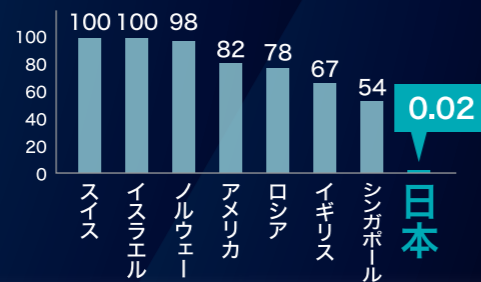

世界の核シェルター普及率

弊社は2021年販売開始から順調に販売台数を伸ばしており、現在はこの数値が増えていると確信しております。

1 AIR CONDITIONER
冷暖房エアコン

家庭用エアコンを標準装備。季節問わず快適に過ごせます。

2 BREAKER BOX & INTAKE FAN
ブレーカーBOXと吸気扇

ブレーカーBOX内部の切替レバーによって停電時にはポータブル電源の使用が可能です。

3 STEP
ステップ階段

屋根上の掃除や雪下ろしなどに使うためのステップ。オプションのソーラーパネルをメンテナンスすることにも使用できます。

4 EMERGENCY ESCAPE DOOR
非常脱出扉

非常脱出扉は内側からのみ開閉可能。

5 POWER SUPPLY
外部電源口

ご家庭の外部電源から直接給電が可能です。

7 SHOCK RESISTANT DOOR
耐ショック扉

扉にも厚み50ミリの断熱材を使用。

8 PICK UP!
特殊フィルター標準装備

イスラエル製 CBRN特殊フィルター搭載

イスラエル製特殊空ろ過フィルターによって、外気に含まれる様々な有害物質を有事の際に99.995%除去します。通常時はモーターとフィルターが格納されており、カバーを付けた見た目が見えます。停電の際には手動にて動かすことができます。

普段はカバーをし、エアコン型に
カバーを外すとモーターとフィルターが収納されています

9 FILTER BODY
LANポート

LANポート外部口。室内にWiFiフィルターを設置できます。

MADE IN JAPAN!

製造は弊社工場内にて行っております。材質は安心のJIS規格で錆に強いメッキ材を使用しております。溶接は有資格者により加工されております。

※カタログに記載されている製品の仕様・外觀デザイン・価格は、改良のため予告なく変更する場合がございますのでご了承ください。

除去できる有害物質

- 放射性物質
- 生物・化学兵器(コロナウイルス、SARS、サリン、VXガス、マスタードガス等の空気中に散布される兵器)
- 火山性ガス
- その他有害物質など

オプション

- 簡易ソーラーパネルシステム(ポータブル電源付き)
- LED外灯
- 製品ロゴプレート、ステッカー
- ポータブルトイレ
- 非常食セット