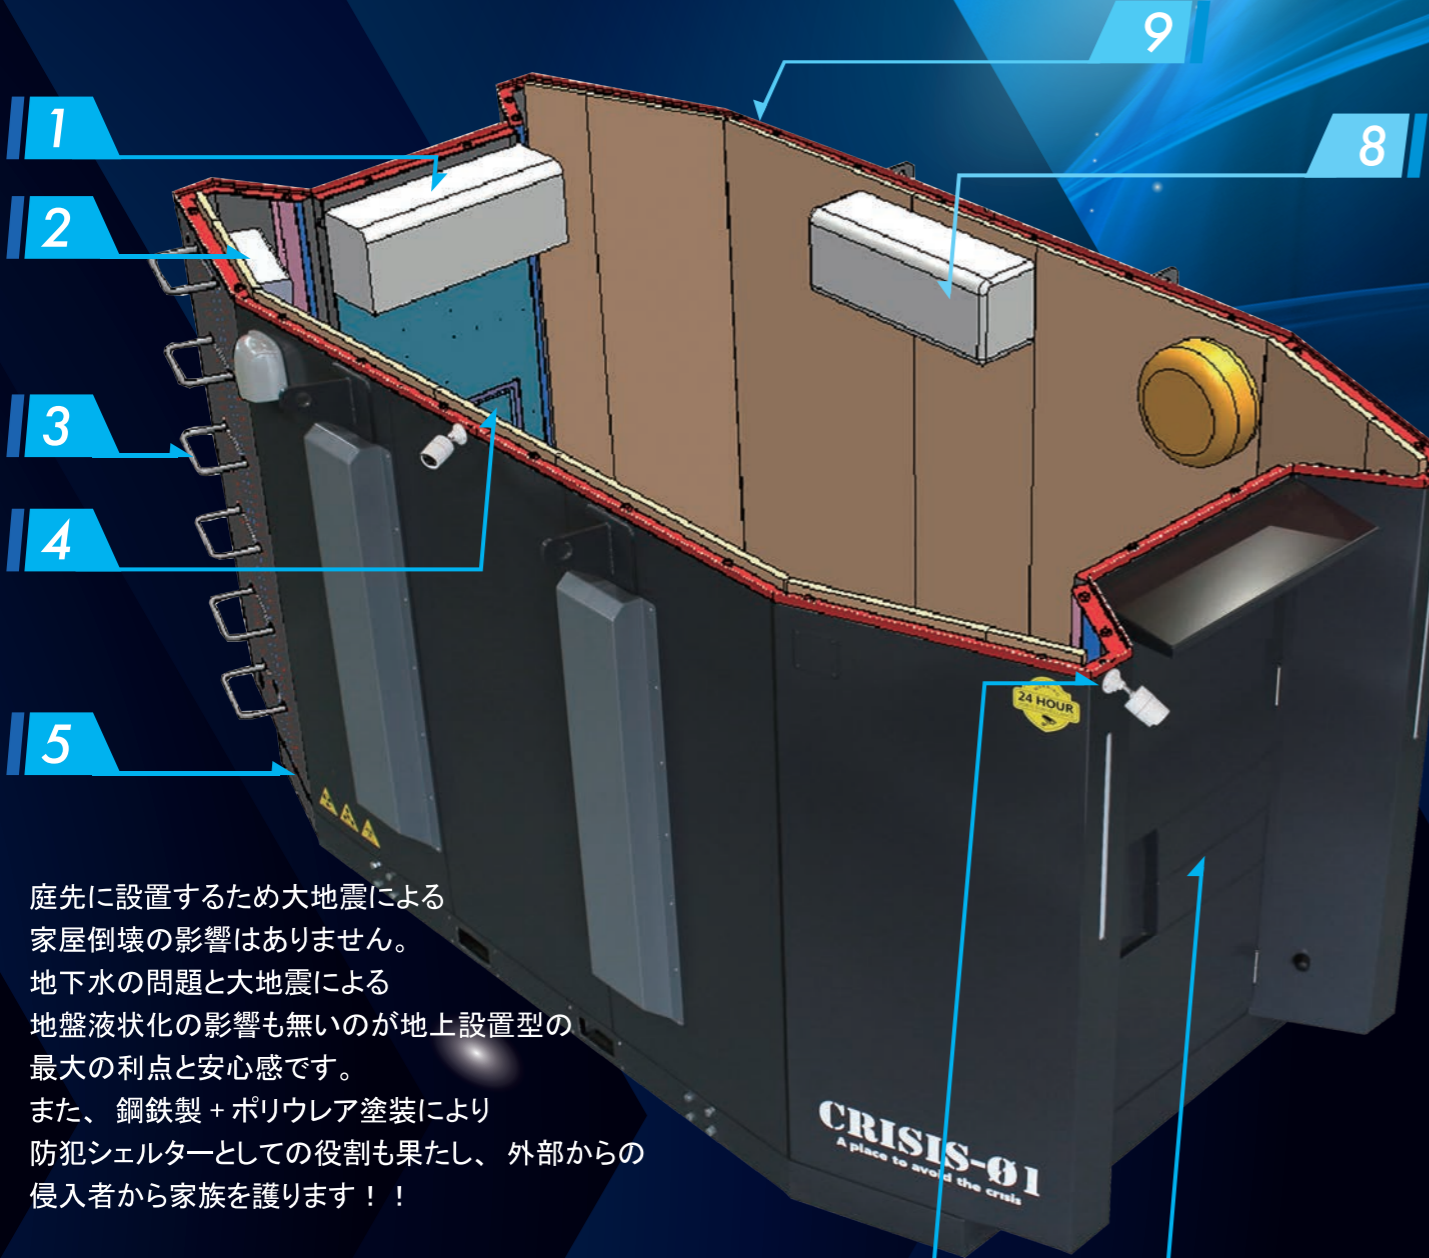

クライシス ゼロワン

CRISIS-01

A place to avoid the crisis

地上設置型 防災核シェルター

役立つ情報をスマートフォンで

首相官邸

電気事業連合会

防衛省

CRISIS-01 については
ホームページでもご紹介しております。

<https://crisis01.com/>

販売代理店

イスラエル製特殊フィルター搭載

いざというとき、
家族を護る。
まも

クライシス ゼロワン

有事の際はCRISIS-01が あなたの家族を護ります。

CRISIS-01は普通自動車1台分のスペースがあれば設置可能。

庭先に設置するため大地震による家屋倒壊の影響はありません。地下水の問題と大地震による地盤液状化の影響も無いのが地上設置型の最大の利点と安心感です。また、鋼鉄製 + ポリウレタ塗装により防犯シェルターとしての役割も果たし、外部からの侵入者から家族を護ります！！

CRISIS-01 本体寸法

W= 約 4000mm (横幅)
D= 約 2000mm (奥行き)
H= 約 2300mm (高さ)
重さ = 約 2.4Ton
外観㎡ = 約 8㎡
内側㎡ = 約 6.3㎡