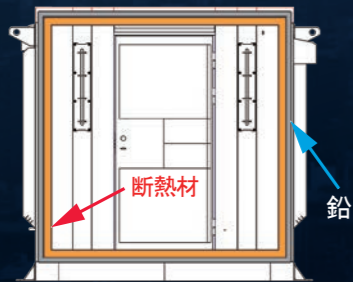

PERFORMANCE 2