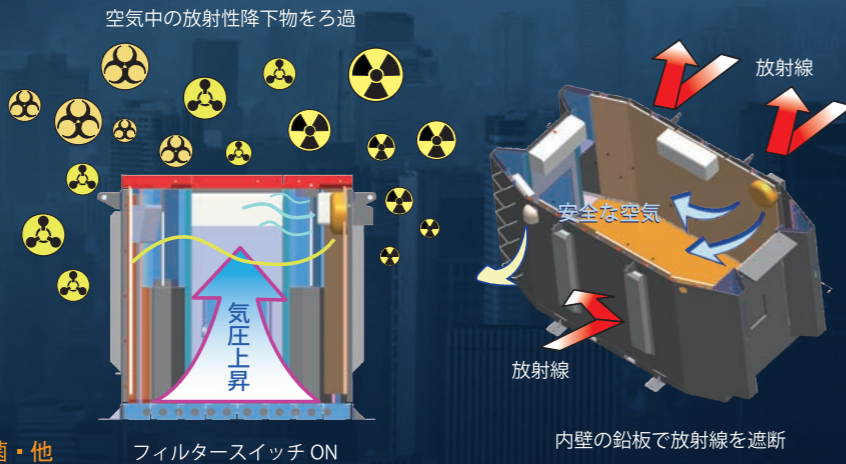

クライシス ゼロワン CRISIS-01の性能

A place to avoid the crisis

本当に怖いのは核爆発後の 放射性降下物(フォールアウト) 通称 死の灰

核爆発では数キロの被害でも、そのきのこ雲によって上空に舞い上がるチリが放射線を振りまく物質となり風に乗って数十キロ、ときには数百キロまで被害を及ぼすことがあります。その雲が雨を降らせてあらゆるものに付着し、またはチリを吸い込むことによって内部被ばくを引き起こします。爆心地から離れた場所にいた場合は指示があるまで屋内待機が鉄則であり、建物の奥に避難し出来る限り隙間を無くして外気の侵入を阻止します。一般住宅ではそれらに限界があり、木造家屋や窓などは放射線を遮断できません。CRISIS-01は密閉された造りに加え、有害物質をろ過する特殊フィルターが搭載され、さらに鉛板に覆われており、放射性降下物(死の灰)から身を守るシェルターです。

PERFORMANCE 1

生物化学兵器にも対応

核兵器や生物化学兵器によって空気中に撒き散らかされる有害物質をシェルター内部を陽圧することにより侵入を防ぎ家族の命を護ります。

核 (Nuclear)、
生物 (Biological)、
化学 (Chemical)
これらを使用したテロに対応

サリン・VXガス・ウイルス・炭そ菌・コレラ菌・他