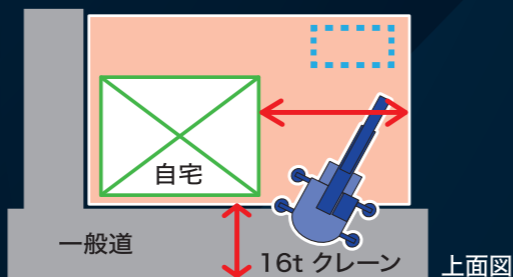

道幅、クレーン作業エリア要確認

ユニック車でもトラックのすぐ横への設置であれば可能です。カーポート下や、ガレージ内への設置も高さが干渉しないのであれば可能です。

設置工事に関してお気軽にご相談ください。

- CRISIS-01は受注生産になっており、御注文を頂いてから約2～3か月を予定しております。
- 御注文数の状況により納期が前後する可能性も御座いますのでご了承ください。

★設置の際の土間工事が必要になります。お客様のご負担を軽減するため、お客様自身で業者へ依頼して頂いております。