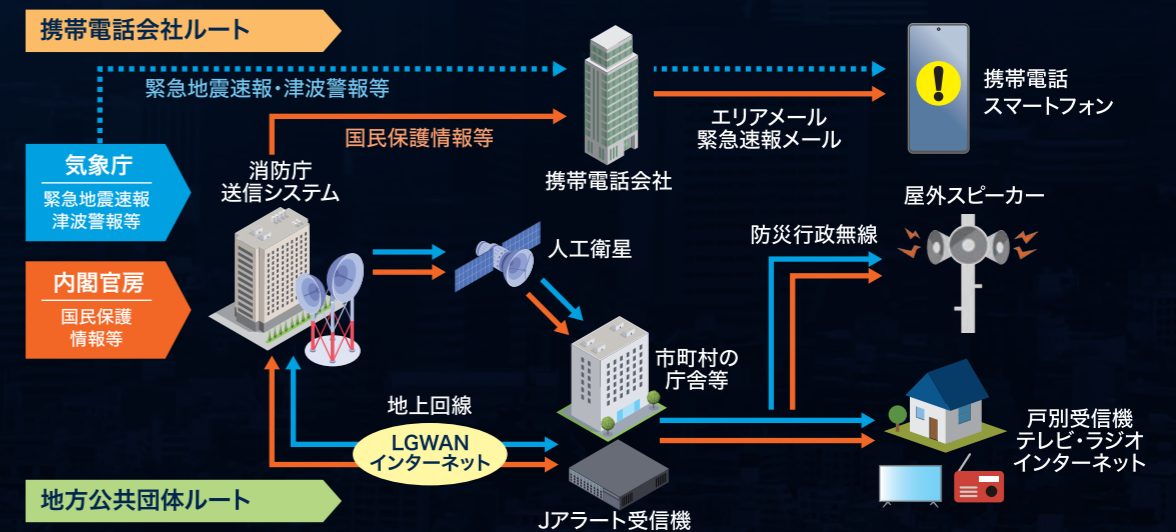

日本における隣国の脅威

島国である我が国日本。隣国には中国、ロシア、北朝鮮など核兵器を保有する国々があり、その国々に囲まれている現実を把握する必要がある。北海道はロシア、尖閣、沖縄などは中国、日本海側は北朝鮮の脅威に常にさらされていることを再認識するべきである。

ソ連が開発した人類史上最大の兵器
広島型原子爆弾「リトルボーイ」の
約3,300倍

Jアラートの仕組み

有事の際に住民が適切な避難を速やかに行うためには、住民に正確な情報を迅速に伝達することが重要であることから、消防庁では、地方公共団体と連携して全国瞬時警報システム(以下「Jアラート」という。)の整備を推進している。Jアラートは、弾道ミサイル攻撃に関する情報や緊急地震速報、津波警報、気象警報などの緊急情報を、人工衛星及び地上回線を通じて全国の都道府県、市町村等に送信し、市町村防災行政無線(同報系)等を自動起動することにより、人手を介さず瞬時に住民等に伝達するシステムである。