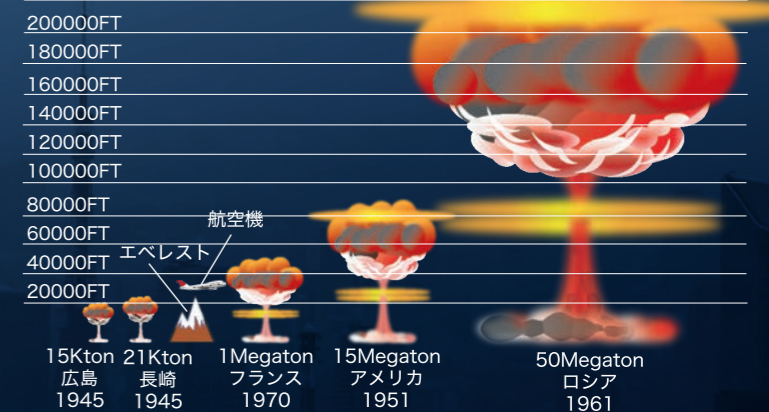

クライシス ゼロワン

CRISIS-01の性能

A place to avoid the crisis

本当に怖いのは核爆発後の放射性降下物(フォールアウト) 通称 死の灰

核爆発では数キロの被害でも、そのきのこ雲によって上空に舞い上がるチリが放射線を振りまく物質となり風に乗って数十キロ、ときには数百キロまで被害を及ぼすことがあります。その雲が雨を降らせてあらゆるものに付着し、またはチリを吸い込むことによって内部被ばくを引き起こします。爆心地から離れた場所にいた場合は指示があるまで屋内待機が鉄則であり、建物の奥に避難し出来る限り隙間を無くして外気の侵入を阻止します。一般住宅ではそれらに限界があり、木造家屋や窓などは放射線を遮断できません。CRISIS-01は密閉された造りに加え、有害物質をろ過する特殊フィルターが搭載され、さらに鉛板に覆われており、放射性降下物(死の灰)から身を守るシェルターです。

PERFORMANCE 1

生物化学兵器にも対応

核兵器や生物化学兵器によって空気中に撒き散らかされる有害物質をシェルター内部を陽圧することにより侵入を防ぎ家族の命を護ります。

核 (Nuclear)、
生物 (Biological)、
化学 (Chemical)
これらを使用したテロに対応

サリン・VXガス・ウイルス・炭そ菌・コレラ菌・他

PERFORMANCE 2

全面を鉛と断熱材で覆っています

気密性の高い内側には全面鉛板と断熱材が入っており、外部からの放射線を抑え、防音性も高い仕様になっております。

PERFORMANCE 3

3トン車平ボディに積めるサイズですので、一般道を走行しお客様宅へ運び、クレーン車で設置することでお客様負担と設置時間の短縮を実現しました。

PERFORMANCE 4

住宅外コンセントに直接接続することが出来、室内で家電製品を使用することも出来る仕様になっております。緊急時にはオプションのポータブル電源を使用し照明を確保。室内スペース約 6.3 ㎡で約 3.5 畳です。

核兵器の威力

核爆発の爆心地から半径1km程の人々はほぼ確実に即死。
さらに半径2kmは建物も崩壊(粉碎)され、熱放射に伴い全て焼き尽くされる。
約6kmの範囲で住宅の窓ガラスは飛び散り甚大な負傷者がでる。
その後が広範囲に渡り空気中に舞い上がった塵が放射性降下物として降り注ぎ浴びたり吸い込んだりした場合数か月で急性放射能症になり死亡する。(長崎21kTの場合)
以上が長崎に落とされた21kTの原爆のおおよその試算であるが、現在核兵器は年々進化を遂げており想定を絶する死者が出るどころか人類存亡に関わる事態に見舞われる。

日本における隣国の脅威

島国である我が国日本。隣国には中国、ロシア、北朝鮮など核兵器を保有する国々があり、その国々に囲まれている現実を把握する必要がある。北海道はロシア、尖閣、沖縄などは中国、日本海側は北朝鮮の脅威に常にさらされていることを再認識するべきである。

ツァーリ・ボンバ

ソ連が開発した人類史上最大の兵器
広島型原子爆弾「リトルボーイ」の
約3,300倍

Jアラートの仕組み