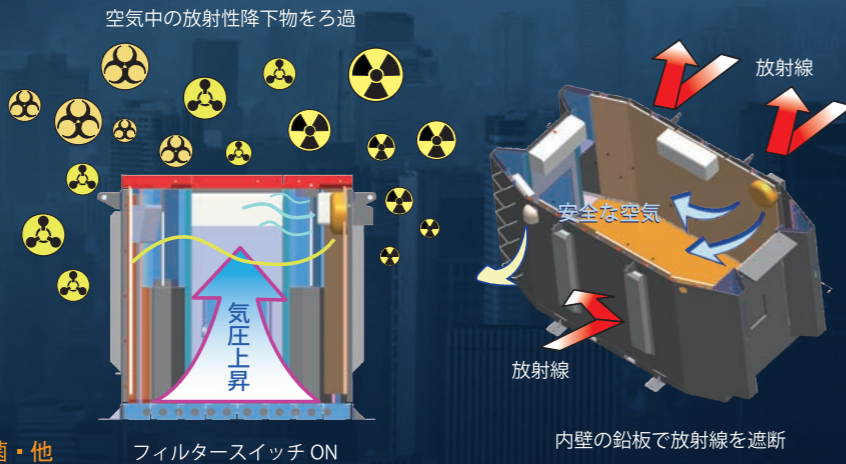

クライシス ゼロワン

CRISIS-01の性能

A place to avoid the crisis

本当に怖いのは核爆発後の放射性降下物(フォールアウト) 通称 死の灰

核爆発では数キロの被害でも、そのきのこ雲によって上空に舞い上がるチリが放射線を振りまく物質となり風に乗って数十キロ、ときには数百キロまで被害を及ぼすことがあります。その雲が雨を降らせてあらゆるものに付着し、またはチリを吸い込むことによって内部被ばくを引き起こします。爆心地から離れた場所にいた場合は指示があるまで屋内待機が鉄則であり、建物の奥に避難し出来る限り隙間を無くして外気の侵入を阻止します。一般住宅ではそれらに限界があり、木造家屋や窓などは放射線を遮断できません。CRISIS-01は密閉された造りに加え、有害物質をろ過する特殊フィルターが搭載され、さらに鉛板に覆われており、放射性降下物(死の灰)から身を守るシェルターです。

PERFORMANCE 1

生物化学兵器にも対応

核兵器や生物化学兵器によって空気中に撒き散らかされる有害物質をシェルター内部を陽圧することにより侵入を防ぎ家族の命を護ります。

核 (Nuclear)、
生物 (Biological)、
化学 (Chemical)
これらを使用したテロに対応

サリン・VXガス・ウイルス・炭そ菌・コレラ菌・他