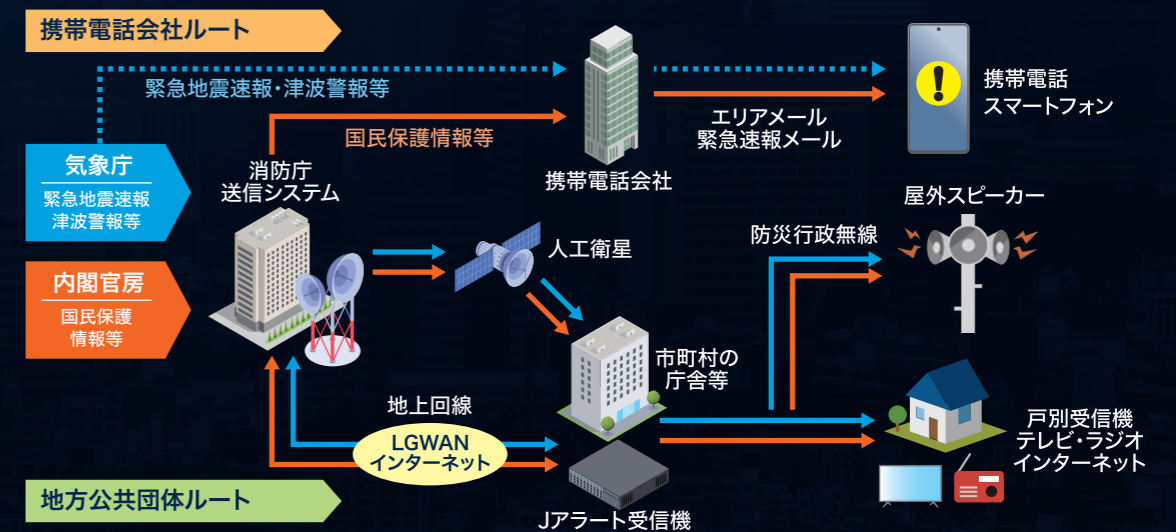

日本における隣国の脅威

島国である我が国日本。隣国には中国、ロシア、北朝鮮など核兵器を保有する国々があり、その国々に囲まれている現実を把握する必要がある。北海道はロシア、尖閣、沖縄などは中国、日本海側は北朝鮮の脅威に常にさらされていることを再認識するべきである。

ツァーリ・ボンバ

ソ連が開発した人類史上最大の兵器
広島型原子爆弾「リトルボーイ」の
約3,300倍

Jアラートの仕組み

有事の際に住民が適切な避難を速やかに行うためには、住民に正確な情報を迅速に伝達することが重要であることから、消防庁では、地方公共団体と連携して全国瞬時警報システム(以下「Jアラート」という。)の整備を推進している。Jアラートは、弾道ミサイル攻撃に関する情報や緊急地震速報、津波警報、気象警報などの緊急情報を、人工衛星及び地上回線を通じて全国の都道府県、市町村等に送信し、市町村防災行政無線(同報系)等を自動起動することにより、人手を介さず瞬時に住民等に伝達するシステムである。