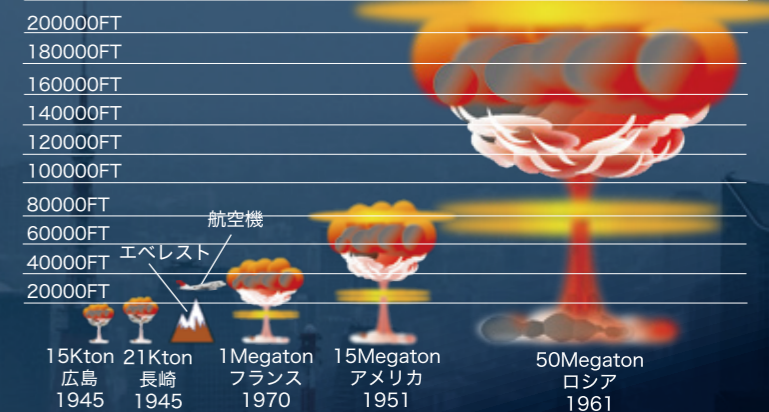

クライシス ゼロワン

CRISIS-01の性能

A place to avoid the crisis

本当に怖いのは核爆発後の
放射性降下物(フォールアウト)

通称 死の灰

核爆発では数キロの被害でも、そのきのこ雲によって上空に舞い上がるチリが放射線を振りまく物質となり風に乗って数十キロ、ときには数百キロまで被害を及ぼすことがあります。その雲が雨を降らせてあらゆるものに付着し、またはチリを吸い込むことによって内部被ばくを引き起こします。爆心地から離れた場所にいた場合は指示があるまで屋内待機が鉄則であり、建物の奥に避難し出来る限り隙間を無くして外気の侵入を阻止します。一般住宅ではそれらに限界があり、木造家屋や窓などは放射線を遮断できません。CRISIS-01は密閉された造りに加え、有害物質をろ過する特殊フィルターが搭載され、さらに鉛板に覆われており、放射性降下物(死の灰)から身を守るシェルターです。

PERFORMANCE 1

生物・化学兵器対応

核兵器や生物化学兵器によって空気中に撒き散らかされる有害物質をシェルター内部を陽圧することにより侵入を防ぎ家族の命を護ります。

核 (Nuclear)、
生物 (Biological)、
化学 (Chemical)
これらを使用したテロに対応

サリン・VXガス・ウイルス・炭そ菌・コレラ菌・他

PERFORMANCE 2

全面を鉛と断熱材で覆っています

気密性の高い内側には全面鉛板と断熱材が入っており、外部からの放射線を抑え、防音性も高い仕様になっております。

PERFORMANCE 3

3トン車平ボディに積めるサイズですので、一般道を走行しお客様宅へ運び、クレーン車で設置することでお客様負担と設置時間の短縮を実現しました。

PERFORMANCE 4

住宅外コンセントに直接接続することが出来、室内で家電製品を使用することも出来る仕様になっております。緊急時にはオプションのポータブル電源を使用し照明を確保。室内スペース約 6.3 m²で約 3.5 畳です。

核兵器の威力

核爆発の爆心地から半径1km程の人々はほぼ確実に即死。
さらに半径2kmは建物も崩壊(粉碎)され、熱放射に伴い全て焼き尽くされる。
約6kmの範囲で住宅の窓ガラスは飛び散り甚大な負傷者がでる。
その後が広範囲に渡り空気中に舞い上がった塵が放射性降下物として降り注ぎ浴びたり吸い込んだりした場合数か月で急性放射能症になり死亡する。(長崎21kTの場合)
以上が長崎に落とされた21kTンの原爆のおおよその試算であるが、現在核兵器は年々進化を遂げており想定を絶する死者が出るどころか人類存亡に関わる事態に見舞われる。

日本における隣国の脅威

島国である我が国日本。隣国には中国、ロシア、北朝鮮など核兵器を保有する国々があり、その国々に囲まれている現実を把握する必要がある。北海道はロシア、尖閣、沖縄などは中国、日本海側は北朝鮮の脅威に常にさらされていることを再認識するべきである。

ツァーリ・ボンバ

ソ連が開発した人類史上最大の兵器
広島型原子爆弾「リトルボーイ」の
約3,300倍

Jアラートの仕組み