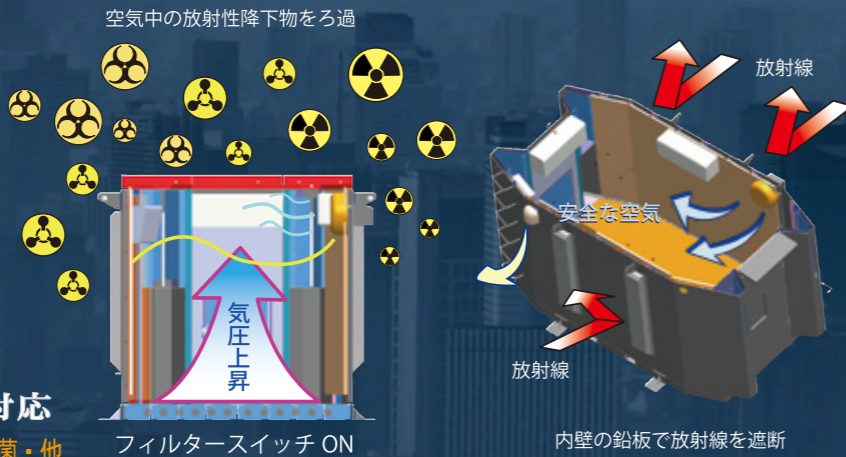

クライシス ゼロワン

CRISIS-01の性能

A place to avoid the crisis

本当に怖いのは核爆発後の
放射性降下物(フォールアウト)

通称 死の灰

核爆発では数キロの被害でも、そのきのこ雲によって上空に舞い上がるチリが放射線を振りまく物質となり風に乗って数十キロ、ときには数百キロまで被害を及ぼすことがあります。その雲が雨を降らせてあらゆるものに付着し、またはチリを吸い込むことによって内部被ばくを引き起こします。爆心地から離れた場所にいた場合は指示があるまで屋内待機が鉄則であり、建物の奥に避難し出来る限り隙間を無くして外気の侵入を阻止します。一般住宅ではそれらに限界があり、木造家屋や窓などは放射線を遮断できません。CRISIS-01は密閉された造りに加え、有害物質をろ過する特殊フィルターが搭載され、さらに鉛板に覆われており、放射性降下物(死の灰)から身を守るシェルターです。

PERFORMANCE 1

生物・化学兵器対応

核兵器や生物化学兵器によって空気中に撒き散らかされる有害物質をシェルター内部を陽圧することにより侵入を防ぎ家族の命を護ります。

核 (Nuclear)、
生物 (Biological)、
化学 (Chemical)
これらを使用したテロに対応

サリン・VXガス・ウイルス・炭そ菌・コレラ菌・他