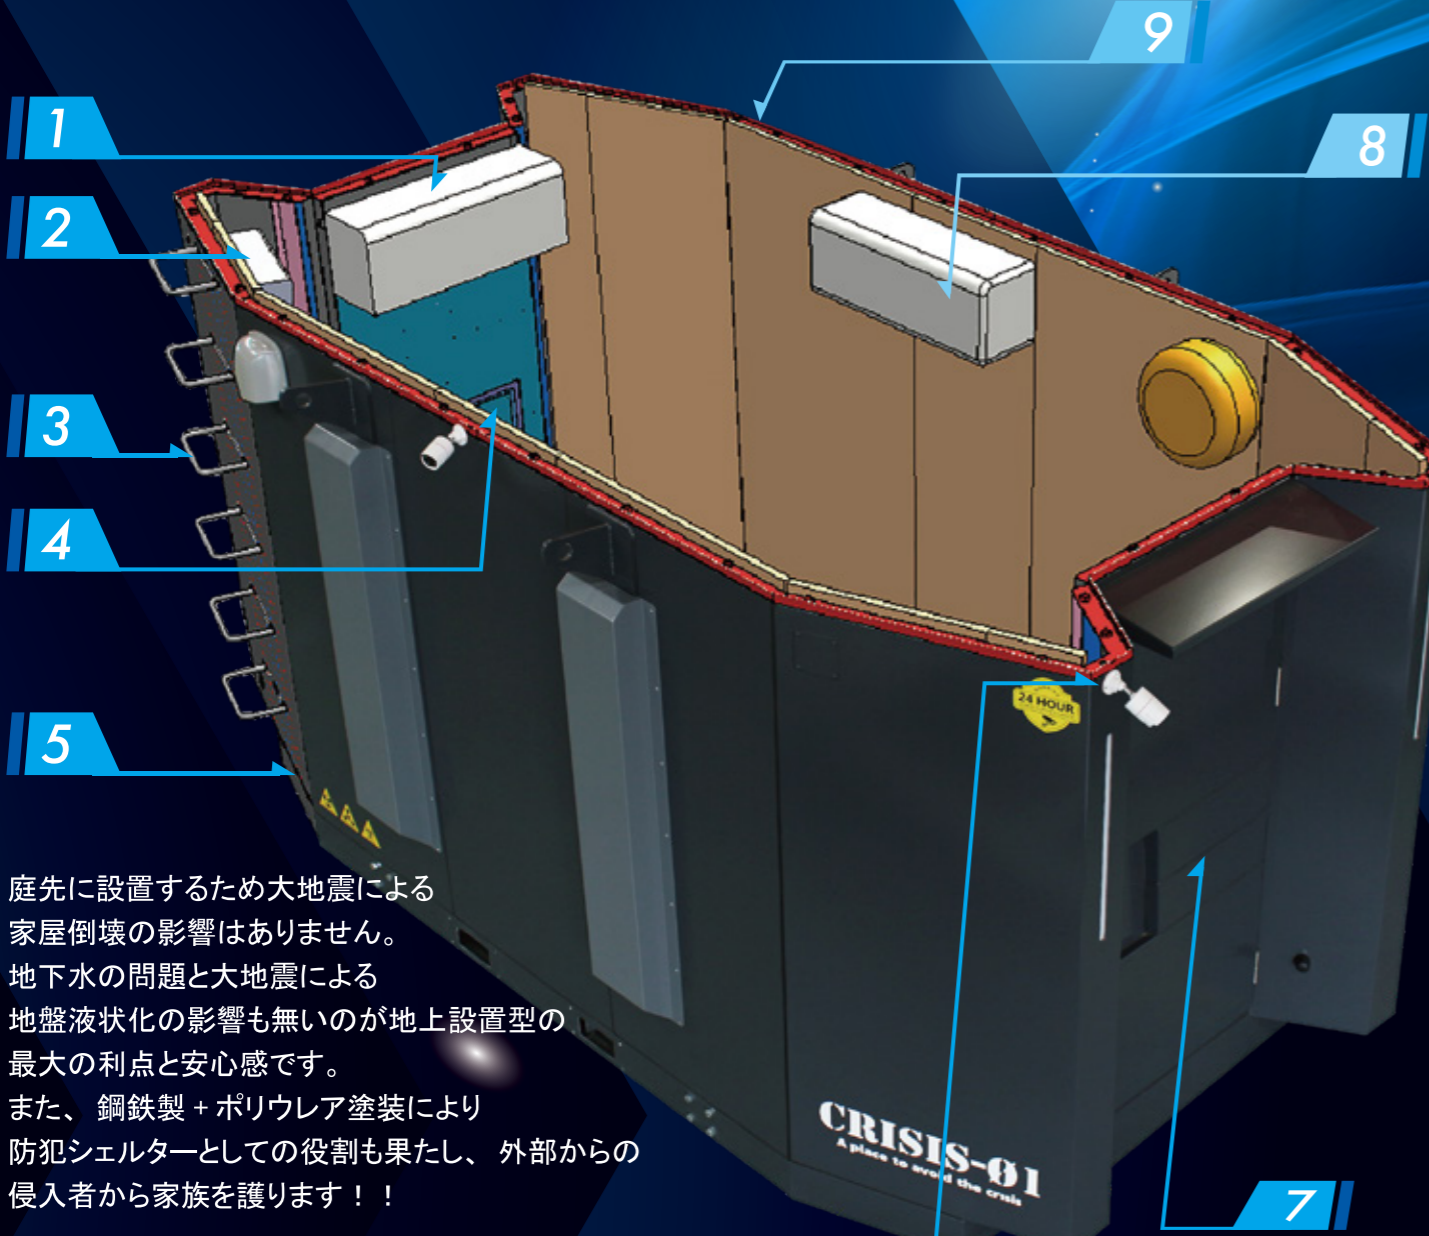

クライシス ゼロワン

CRISIS-01

A place to avoid the crisis

地上設置型 防災核シェルター

いざというとき、
家族を護る。

イスラエル製特殊フィルター搭載

役立つ情報をスマートフォンで

カメラで撮影して必要な情報を取ることができます

販売代理店

クライシス ゼロワン

有事の際はCRISIS-01が あなたの家族を護ります。

CRISIS-01は普通自動車1台分のスペースがあれば設置可能。

庭先に設置するため大地震による家屋倒壊の影響はありません。地下水の問題と大地震による地盤液状化の影響も無いのが地上設置型の最大の利点と安心感です。また、鋼鉄製 + ポリウレタ塗装により防犯シェルターとしての役割も果たし、外部からの侵入者から家族を護ります！！

CRISIS-01 本体寸法

- W= 約 4000mm (横幅)
- D= 約 2000mm (奥行き)
- H= 約 2300mm (高さ)
- 重さ = 約 2.4Ton
- 外観㎡ = 約 8㎡
- 内側㎡ = 約 6.3㎡

世界の核シェルター普及率

1 AIR CONDITIONER
冷暖房エアコン

家庭用エアコンを標準装備。季節問わず快適に過ごせます。

2 BREAKER BOX & INTAKE FAN
ブレーカーBOXと吸気扇