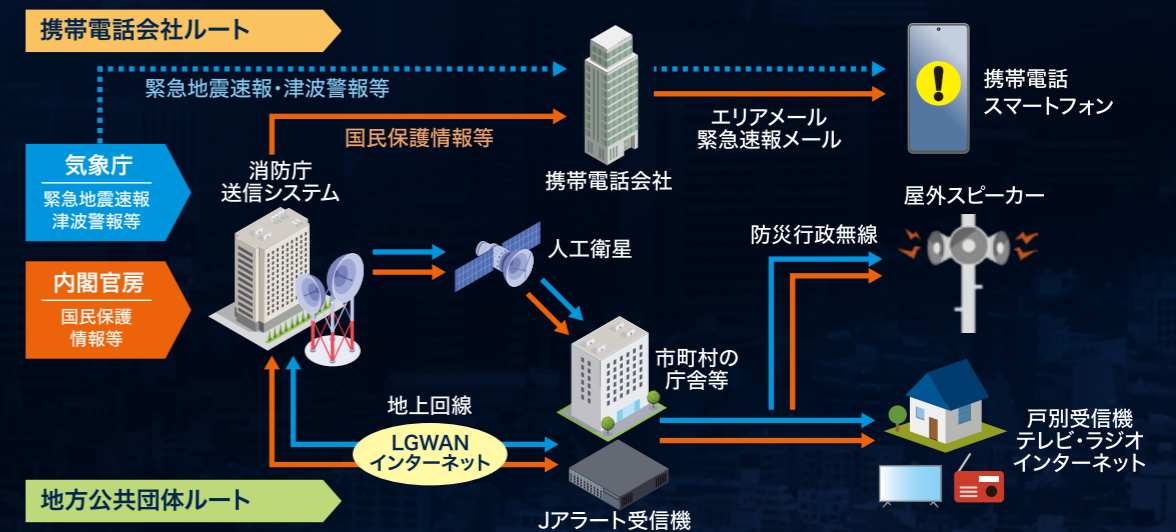

日本における隣国の脅威

島国である我が国日本。隣国には中国、ロシア、北朝鮮など核兵器を保有する国々があり、その国々に囲まれている現実を把握する必要がある。北海道はロシア、尖閣、沖縄などは中国、日本海側は北朝鮮の脅威に常にさらされていることを再認識するべきである。

ツァーリ・ボンバ

ソ連が開発した人類史上最大の兵器
広島型原子爆弾「リトルボーイ」の
約3,300倍

Jアラートの仕組み

有事の際に住民が適切な避難を速やかに行うためには、住民に正確な情報を迅速に伝達することが重要であることから、消防庁では、地方公共団体と連携して全国瞬時警報システム(以下「Jアラート」という。)の整備を推進している。Jアラートは、弾道ミサイル攻撃に関する情報や緊急地震速報、津波警報、気象警報などの緊急情報を、人工衛星及び地上回線を通じて全国の都道府県、市町村等に送信し、市町村防災行政無線(同報系)等を自動起動することにより、人手を介さず瞬時に住民等に伝達するシステムである。