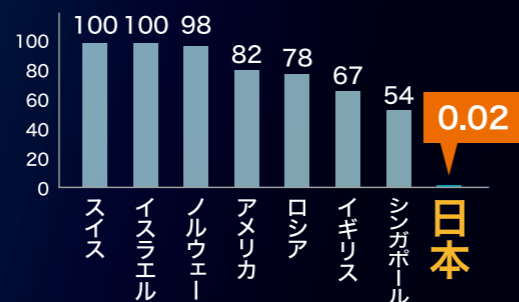

CRISIS-01 本体寸法

- W= 約 4000mm (横幅)
- D= 約 2000mm (奥行き)
- H= 約 2300mm (高さ)
- 重さ = 約 2.4Ton
- 外観㎡ = 約 8㎡
- 内側㎡ = 約 6.3㎡

世界の核シェルター普及率

1 AIR CONDITIONER
冷暖房エアコン

家庭用エアコンを標準装備。季節問わず快適に過ごせます。

2 BREAKER BOX & INTAKE FAN
ブレーカーBOXと吸気扇